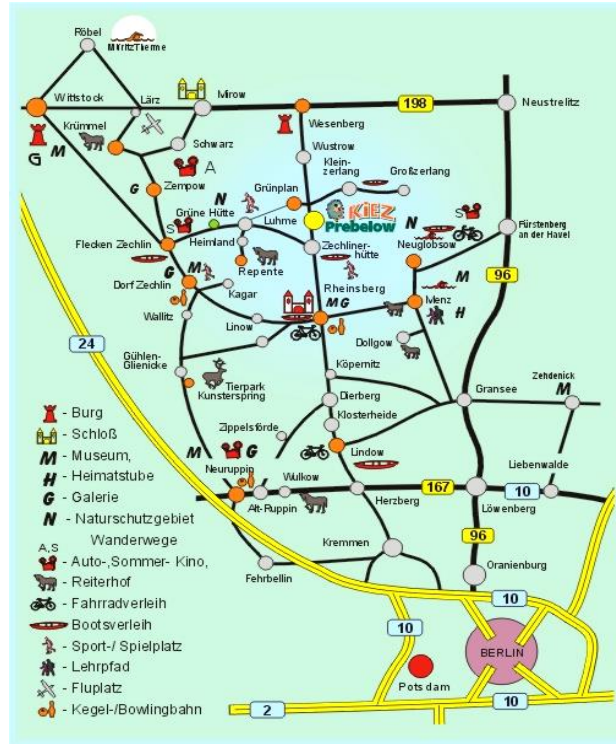

Anreise

Prebeler Kinderland e.V.
Prebelow 6 - 8
16831 Rheinsberg OT Kleinzerlang

Tel.: (033921) 508-0
Fax: (033921) 508-29
info@prebelow.de

Anmeldung:
www.prebelow.de